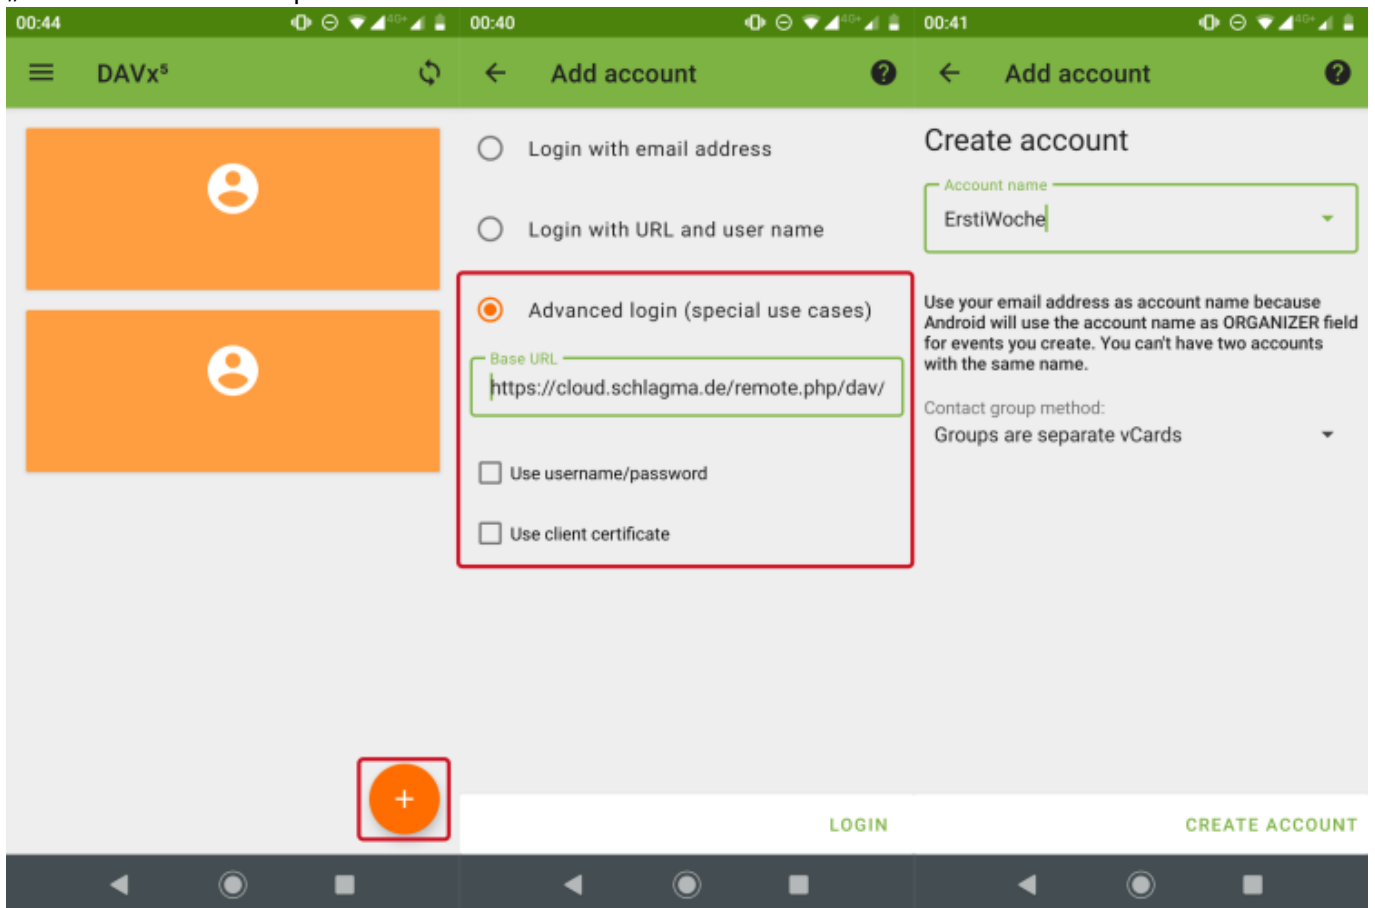

Kalender herunterladen oder abonnieren

Kalender herunterladen

The screenshot displays a mobile browser interface with two main sections. On the left, the 'ErstiWiki' header includes a search bar and a 'Werkzeuge' dropdown. Below this is a 'Seitenleiste' (sidebar) for 'Biomedizinische Technik', which contains a red-bordered button labeled 'Kalender (groß)' and a button for 'Kalender herunterladen oder abonnieren'. A calendar navigation bar shows 'Oktober 2022' and 'Heute'. On the right, the 'Nextcloud' interface shows a calendar view for October 2022, with events listed for the 2nd, 3rd, and 4th. The browser's address bar at the bottom shows two tabs: 'erstiwiki.de/erstis/kalend' and 'cloud.schlagma.de/apps/'.

Kalender abonnieren (Android)

Um den Kalender für die ErstiWoche mit deinem Smartphone synchronisieren zu können, benötigst du einen Client, der CalDAV unterstützt (z. B. DAVx⁵).

- [F-Droid](#) (kostenlos)
- [PlayStore](#) (4,99 €)

Klicke auf „Kalender (groß)“ und dann auf den Hamburger-Button links oben.

Öffne über den 3-Punkte-Button neben dem Kalender-Namen das Untermenü und wähle „Abonnement-Link kopieren“ aus.

Öffne DAVx⁵ und lege über das + rechts unten einen neuen Account an. Wähle „Advanced login“ aus, trage den kopierten Abonnement-Link ein und ersetze „webcal://“ am Beginn der URL durch „https://“. Gib dem Account anschließend noch einen Namen wie beispielsweise „ErstiWoche“.