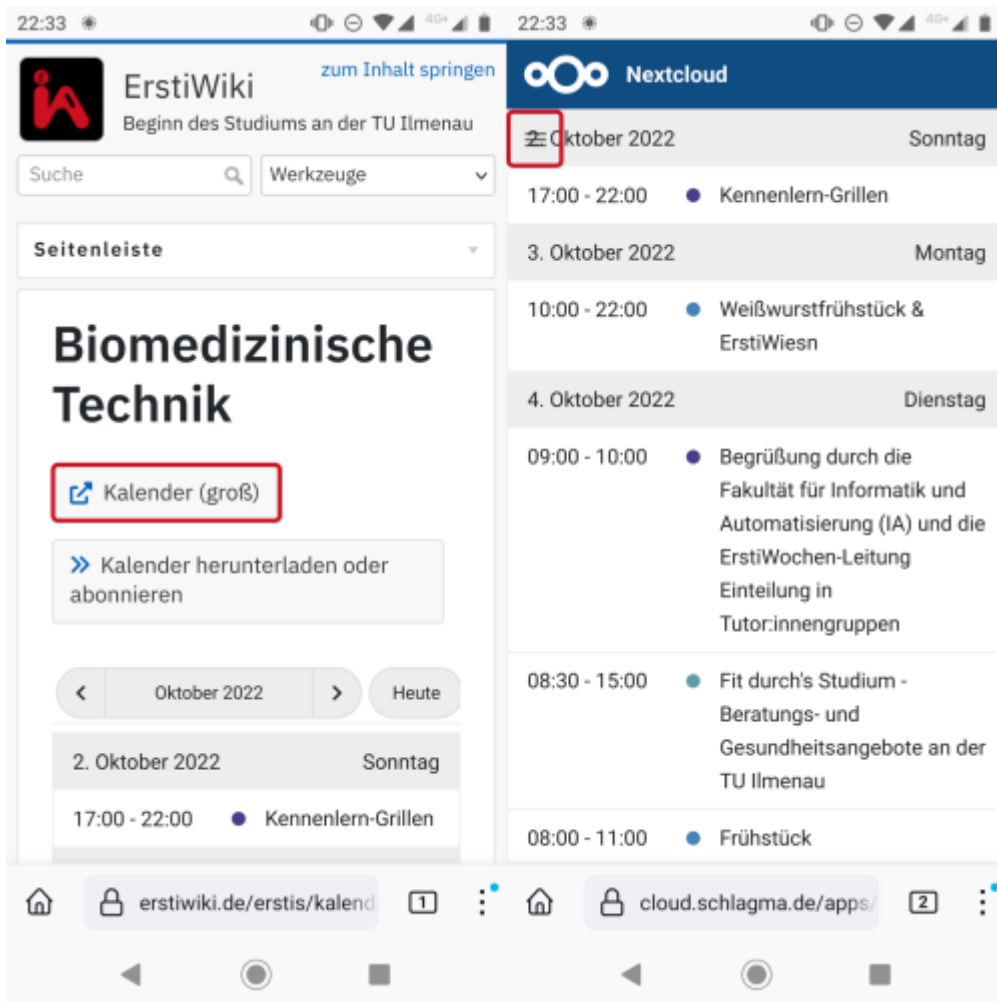

Kalender herunterladen oder abonnieren

Kalender herunterladen

The screenshot displays a mobile browser interface with two main sections. On the left, the 'ErstiWiki' header includes a search bar and a 'Werkzeuge' dropdown. Below this is a 'Seitenleiste' (sidebar) for 'Biomedizinische Technik', which contains a red-bordered button labeled 'Kalender (groß)' and a button for 'Kalender herunterladen oder abonnieren'. A calendar navigation bar shows 'Oktober 2022' and 'Heute'. On the right, the 'Nextcloud' interface shows a calendar view for October 2022, with events listed for the 2nd, 3rd, and 4th. The browser's address bar at the bottom shows two tabs: 'erstiwiki.de/erstis/kalend' and 'cloud.schlagma.de/apps/'.

Klicke auf „Kalender (groß)“ und dann auf den Hamburger-Button links oben.

Öffne über den 3-Punkte-Button neben dem Kalender-Namen das Untermenü und wähle „Exportieren“ aus. Die nun heruntergeladene Datei kannst du in einem beliebigen Kaldender-Programm mit iCal-Unterstützung importieren.

Kalender abonnieren (Android)

Um den Kalender für die ErstiWoche mit deinem Smartphone synchronisieren zu können, benötigst du einen Client, der CalDAV unterstützt (z. B. DAVx⁵).

- [F-Droid](#) (kostenlos)
- [PlayStore](#) (4,99 €)

Klicke auf „Kalender (groß)“ und dann auf den Hamburger-Button links oben.

Öffne über den 3-Punkte-Button neben dem Kalender-Namen das Untermenü und wähle „Abonnement-Link kopieren“ aus.

Öffne DAVx⁵ und lege über das + rechts unten einen neuen Account an. Wähle „Advanced login“ aus, trage den kopierten Abonnement-Link ein und ersetze „webcal://“ am Beginn der URL durch „https://“. Gib dem Account anschließend noch einen Namen wie beispielsweise „ErstiWoche“.