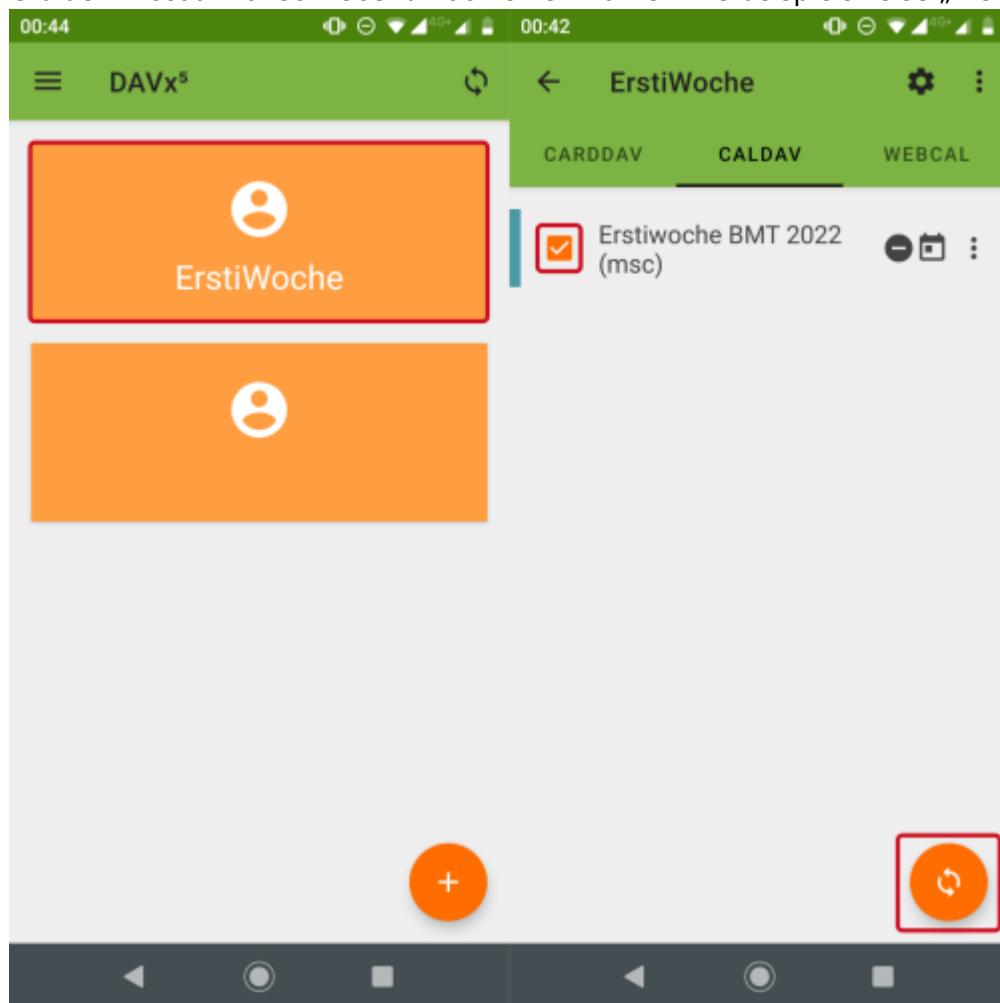

Kalender herunterladen oder abonnieren

Kalender herunterladen

The screenshot displays a mobile browser interface with two main sections. On the left, the 'ErstiWiki' header includes a search bar and a 'Werkzeuge' dropdown. Below this is a 'Seitenleiste' (sidebar) for 'Biomedizinische Technik', which contains a red-bordered button labeled 'Kalender (groß)' and a button for 'Kalender herunterladen oder abonnieren'. A calendar navigation bar shows 'Oktober 2022' and 'Heute'. On the right, the 'Nextcloud' interface shows a calendar view for October 2022, with events listed for the 2nd, 3rd, and 4th. The browser's address bar at the bottom shows two tabs: 'erstiwiki.de/erstis/kalend' and 'cloud.schlagma.de/apps/'.

Kalender abonnieren (Android)

Um den Kalender für die ErstiWoche mit deinem Smartphone synchronisieren zu können, benötigst du einen Client, der CalDAV unterstützt (z. B. DAVx⁵).

- [F-Droid](#) (kostenlos)
- [PlayStore](#) (4,99 €)

Klicke auf „Kalender (groß)“ und dann auf den Hamburger-Button links oben.

Öffne über den 3-Punkte-Button neben dem Kalender-Namen das Untermenü und wähle „Abonnement-Link kopieren“ aus.

Öffne DAVx⁵ und lege über das + rechts unten einen neuen Account an. Wähle „Advanced login“ aus, trage den kopierten Abonnement-Link ein und ersetze „webcal://“ am Beginn der URL durch „https://“. Gib dem Account anschließend noch einen Namen wie beispielsweise „ErstiWoche“.