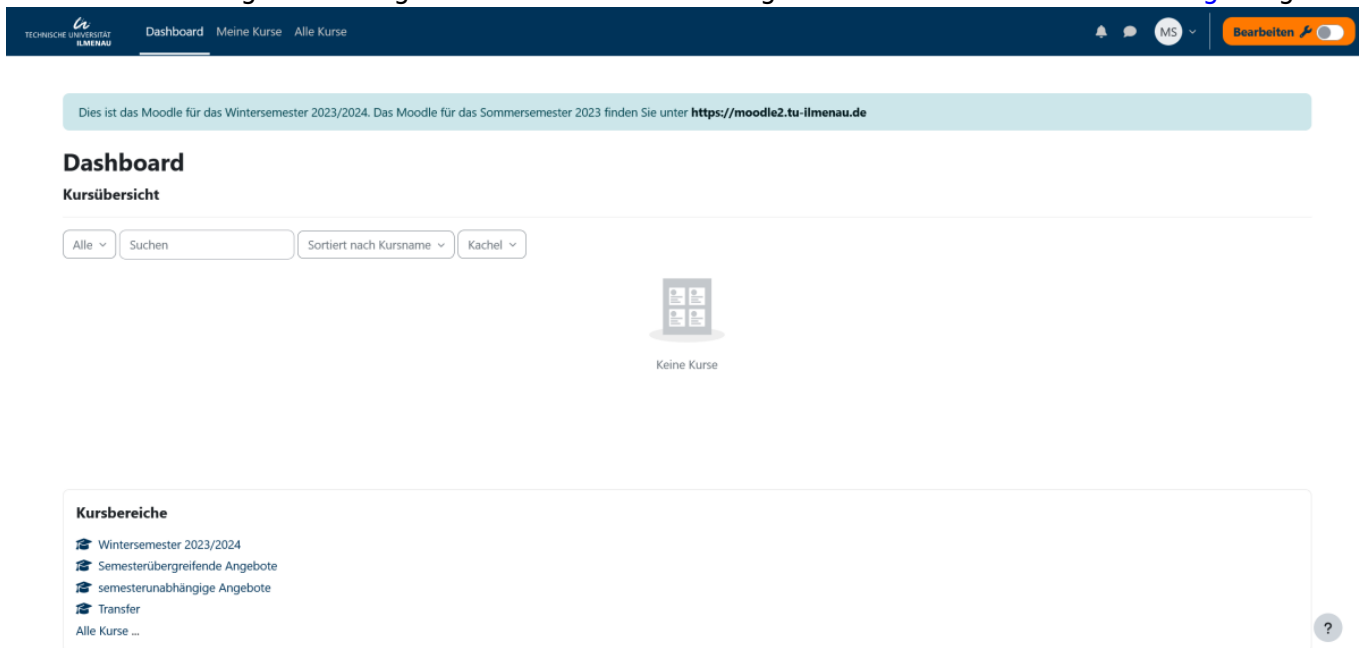

Moodle

In Moodle findest du Kurse, die deine Lehrveranstaltung digital begleiten. Hier stellen dir die Dozent:innen Materialien bereit und du kannst dich über ein Forum mit deinen Kommiliton:innen und Dozent:innen austauschen. Wenn du in der Moodle-Kopfzeile auf „Alle Kurse“ klickst, kannst du nach deinen Kursen suchen und dich dort einschreiben.

Moodle Prüfungs-Moodle Einführungs-Videos

Für die Anmeldung im Prüfungs-Moodle ist die Einrichtung der **Mehrfaktor-Authentifizierung** nötig.

Das Dashboard nach der Anmeldung in Moodle

From:
<https://www.erstigui.de/> - **erstigui.de**